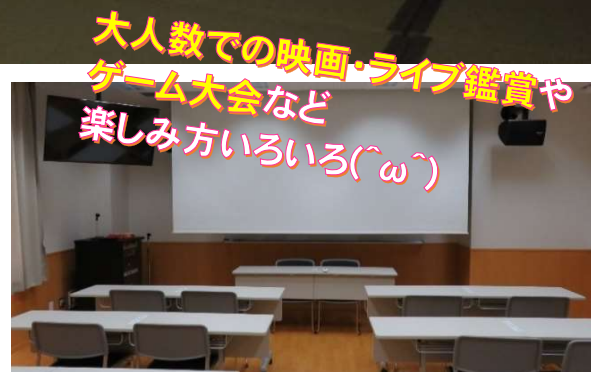

# シアタールームプラン 誕生!

160インチ大型スクリーン&プロジェクターが使用できます!

**お持ちのコンテンツを**  
**(ご自身でご契約の動画配信サービスやゲームなど)**  
**大画面でお楽しみいただけます**

宿泊利用時：和室仕様 (畳)

- ・ H D M I 接続
- ・ Blu-ray/DVDプレーヤー完備
- ・ Chromecast (第3世代) 無料貸出

※上記以外の備品のご用意はありません  
 再生機器やHDMI変換アダプタなど必要な物をご持参ください

時間利用時：フローリング仕様  
 ※時間利用時に畳は使用できません