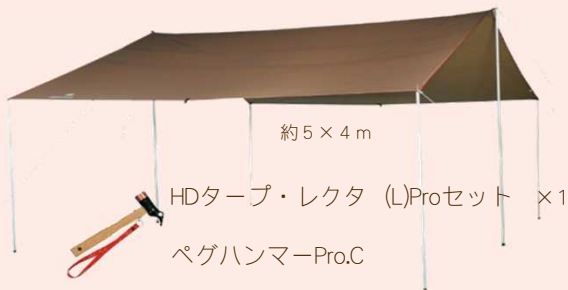

約5×4m

HDタープ・レクタ (L)Proセット ×1

ペグハンマーPro.C

難易度 ★★ (標準)

全5セット

¥ 2,000

ファミリーテントセット (4~5人用)

アメニティドームM ×1
アメニティマットシートセット ×1